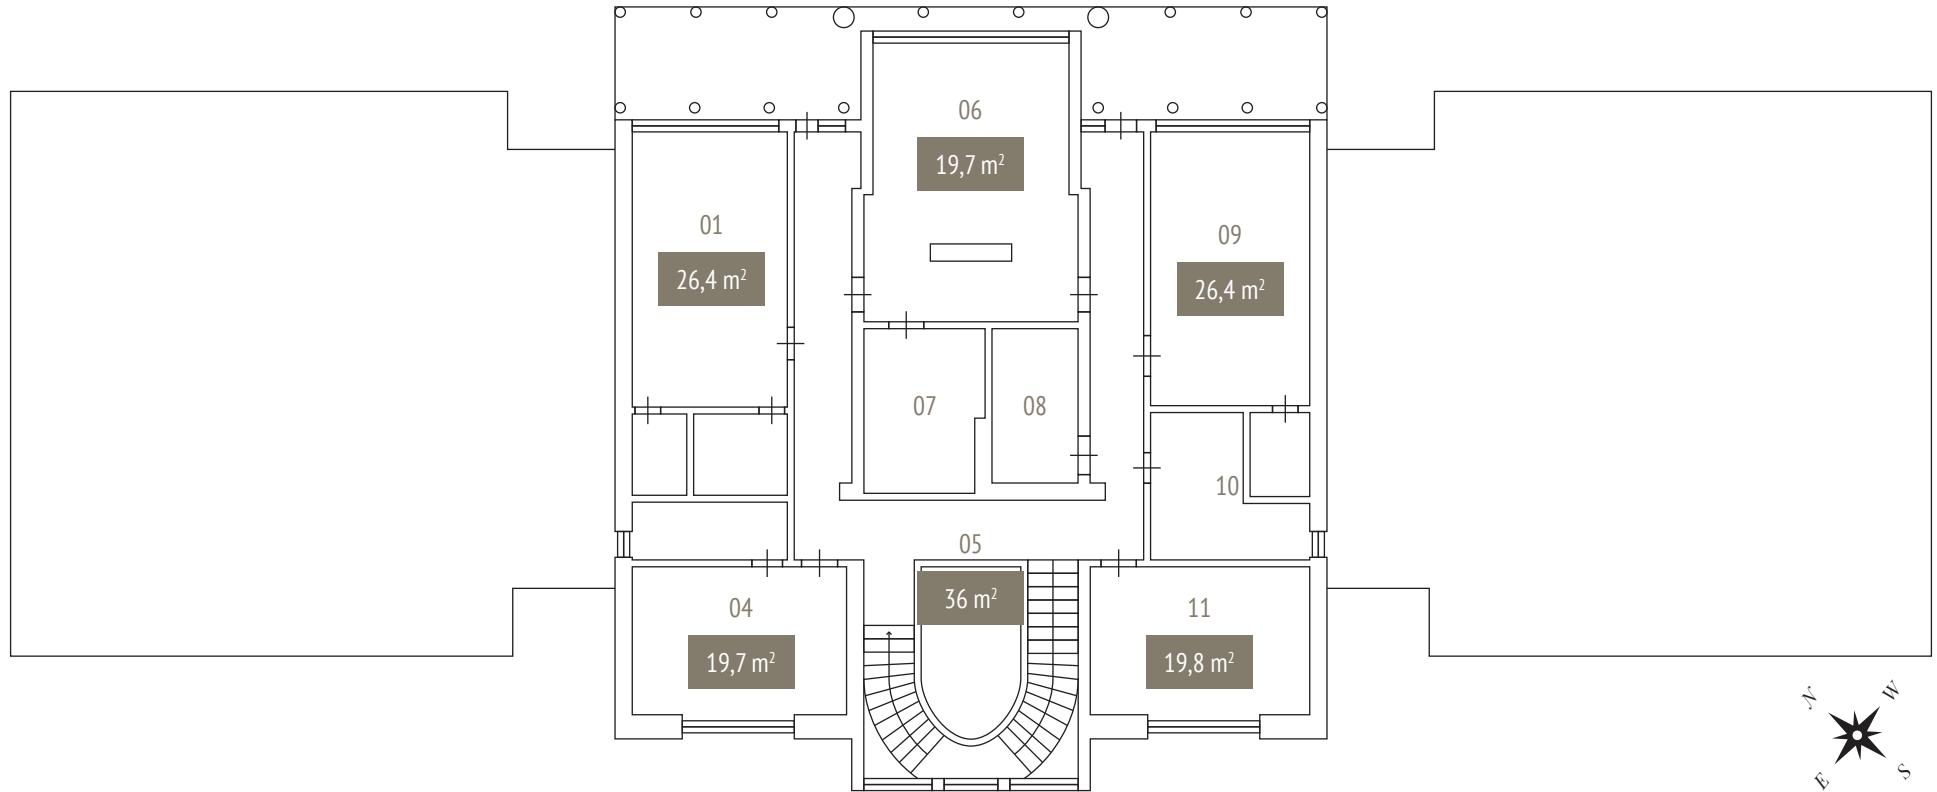

# Lakehouse.lv

П Е Р В Ы Й Э Т А Ж

Озеро ↗

01	Зона бассейна	107,4 m <sup>2</sup>	05	Прихожая	34,2 m <sup>2</sup>	09	Комната	34,8 m <sup>2</sup>
02	Коридор	25,1 m <sup>2</sup>	06	Кухня	20,6 m <sup>2</sup>	10	Гараж	60,6 m <sup>2</sup>
03	Гостиная	155,1 m <sup>2</sup>	07	Коридор	43,2 m <sup>2</sup>	11	Комната	22,9 m <sup>2</sup>
04	Баня	6,3 m <sup>2</sup>	08	Игровая комната	35 m <sup>2</sup>			

# Lakehouse.lv

В Т О Р О Й Э Т А Ж

Озеро ↗

01 Комната	26,4 m <sup>2</sup>	05 Комната	32,7 m <sup>2</sup>	09 Комната	26,4 m <sup>2</sup>
02 Комната	19,7 m <sup>2</sup>	06 Ванная	12,5 m <sup>2</sup>	10 Ванная	11,9 m <sup>2</sup>
03 Холл	36 m <sup>2</sup>	07 Гардероб	7,8 m <sup>2</sup>	11 Комната	19,8 m <sup>2</sup>