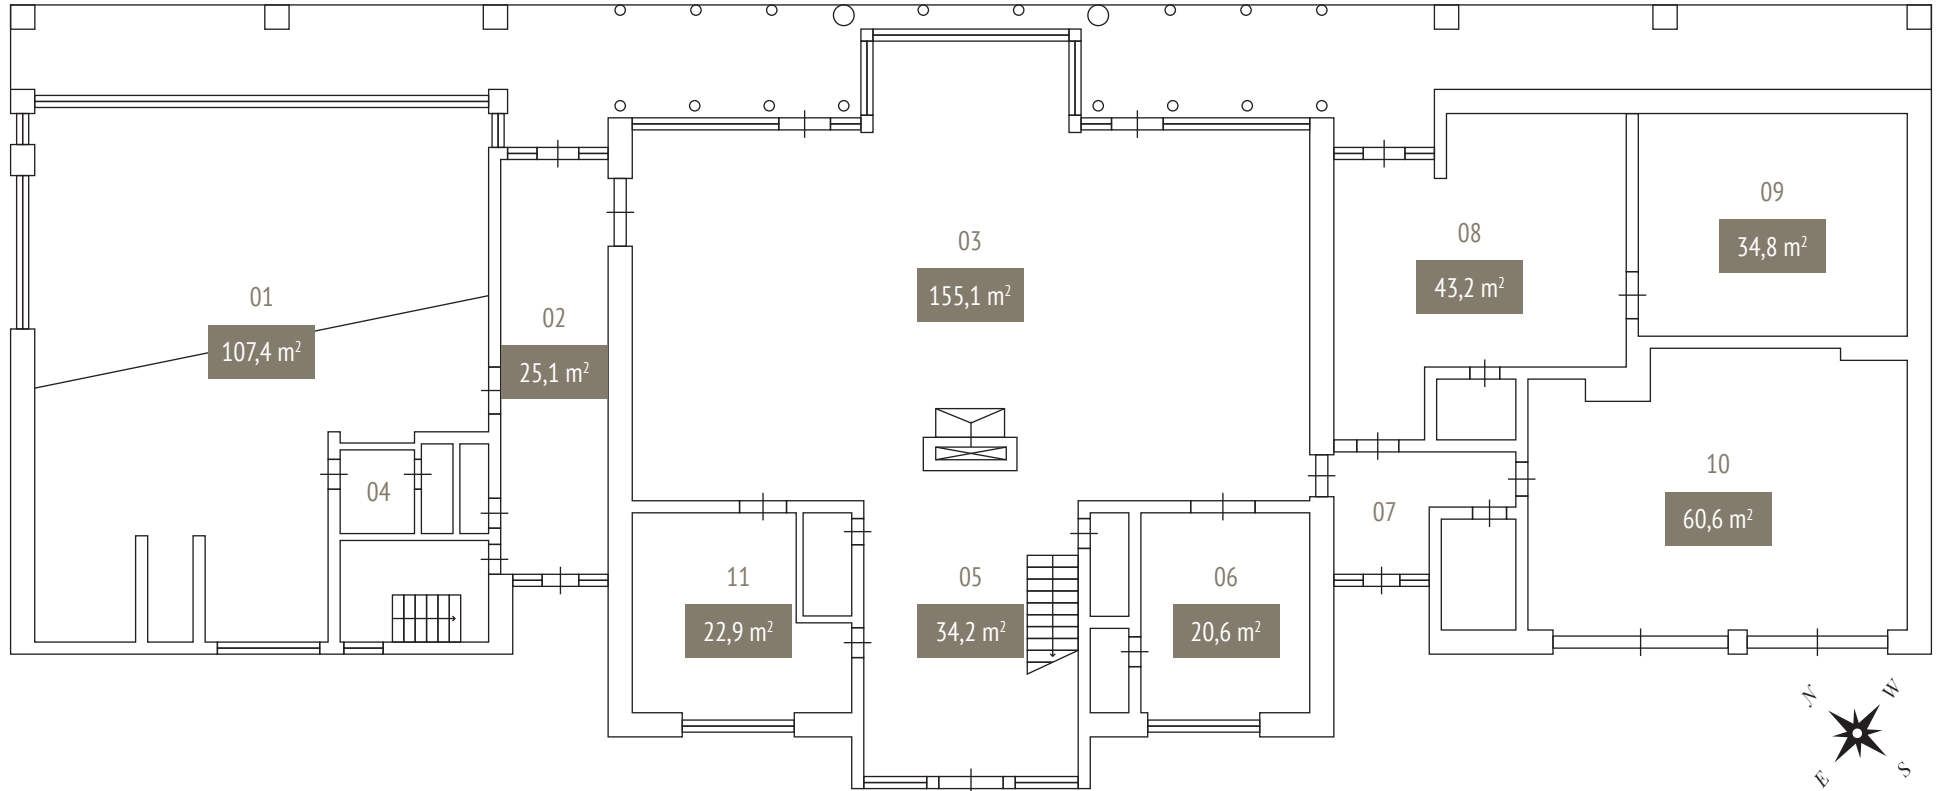

# Lakehouse.lv

П Е Р В Ы Й Э Т А Ж

Озеро ↗

01	Зона бассейна	107,4 m <sup>2</sup>	05	Прихожая	34,2 m <sup>2</sup>	09	Комната	34,8 m <sup>2</sup>
02	Коридор	25,1 m <sup>2</sup>	06	Кухня	20,6 m <sup>2</sup>	10	Гараж	60,6 m <sup>2</sup>
03	Гостиная	155,1 m <sup>2</sup>	07	Коридор	43,2 m <sup>2</sup>	11	Комната	22,9 m <sup>2</sup>
04	Баня	6,3 m <sup>2</sup>	08	Игровая комната	35 m <sup>2</sup>			

# Lakehouse.lv

В Т О Р О Й Э Т А Ж

Озеро ↗

01 Комната	26,4 m <sup>2</sup>	05 Комната	32,7 m <sup>2</sup>	09 Комната	26,4 m <sup>2</sup>
02 Комната	19,7 m <sup>2</sup>	06 Ванная	12,5 m <sup>2</sup>	10 Ванная	11,9 m <sup>2</sup>
03 Холл	36 m <sup>2</sup>	07 Гардероб	7,8 m <sup>2</sup>	11 Комната	19,8 m <sup>2</sup>